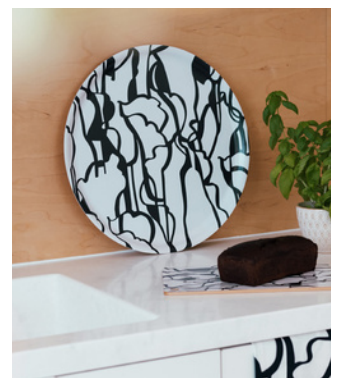

TARJOTIN
JOTA0003K