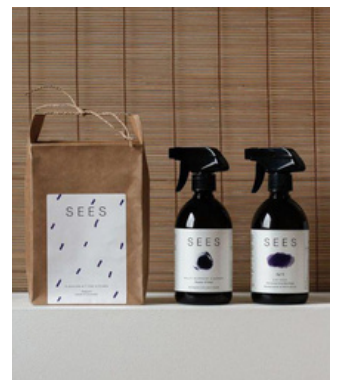

HELLIVÄ LAHJAPAKKAUS
LU8014

SEES

Luonkosin tuotteet ovat kotimaisia, laadukkaita, luonnollisia ja vastuullisia.
Kaikki tuotteet valmistetaan käsin Naantalissa.

PYKKIETIKKA
SS004

TEKSTIILISUIHKE
SS006

KÄSISAIPPUA
SS007

SUIHKUGEELI
SS008

TISKIAINE
SS1015

SHAMPOO
SS1019

HOITOAINE
SS1021

SIIVOUSSETTI KEITTIÖÖN
SS1022